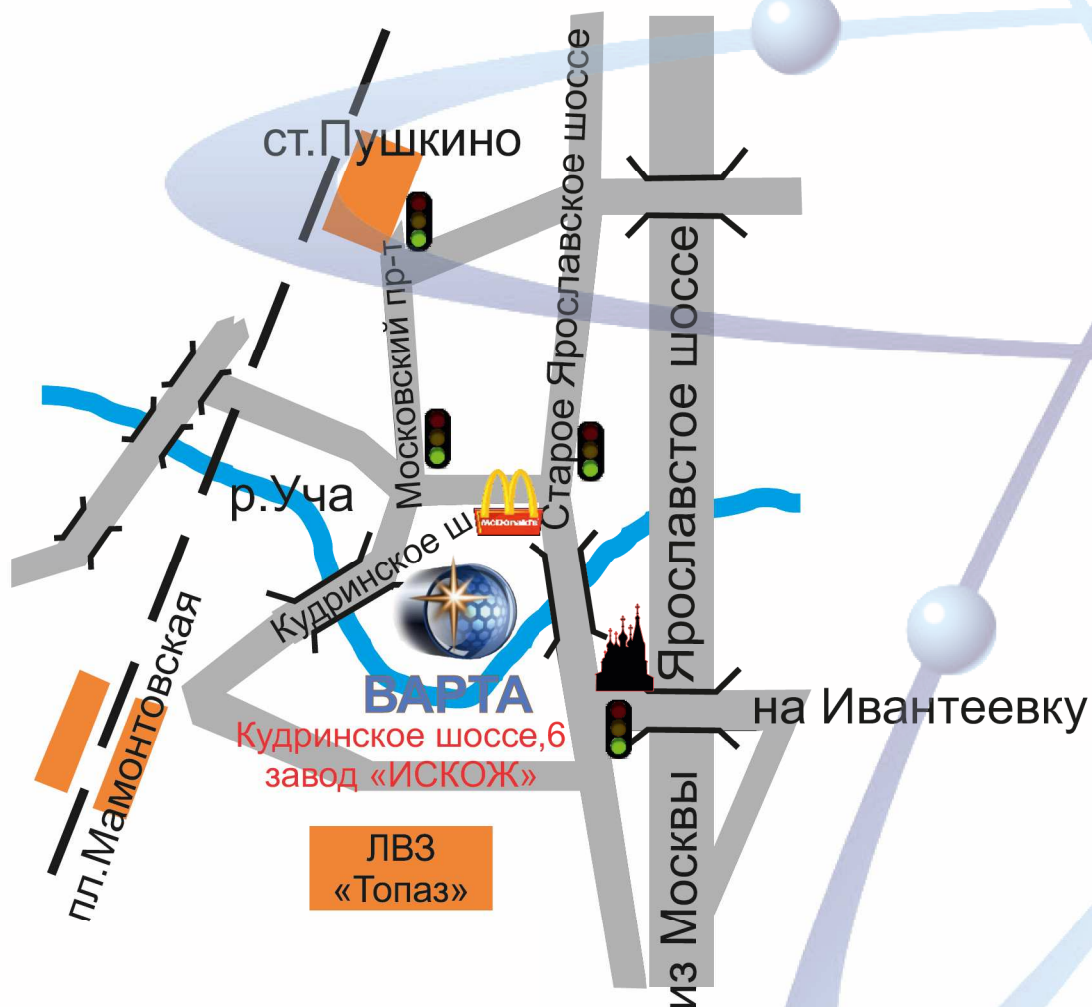

## Схема проезда

**Наш адрес:**

**Московская область, г. Пушкино, Кудринское шоссе, д.6,  
Завод «ИСКОЖ», внутренний номер 205**

**На автомобиле:**

Ярославское шоссе, 15 км от МКАД, поворот на мост указатель Пушкино-Ивантеевка, далее см. схему ниже.

**На общественном транспорте:**

Ярославский вокзал электричкой до ст. Пушкино(ок. 40 минут), далее автобусом №№ 22,24,10,42 или маршрутным такси №№ 1,20,44,6 до остановки «Серп и Молот», далее пешком 7 минут до завода «ИСКОЖ»